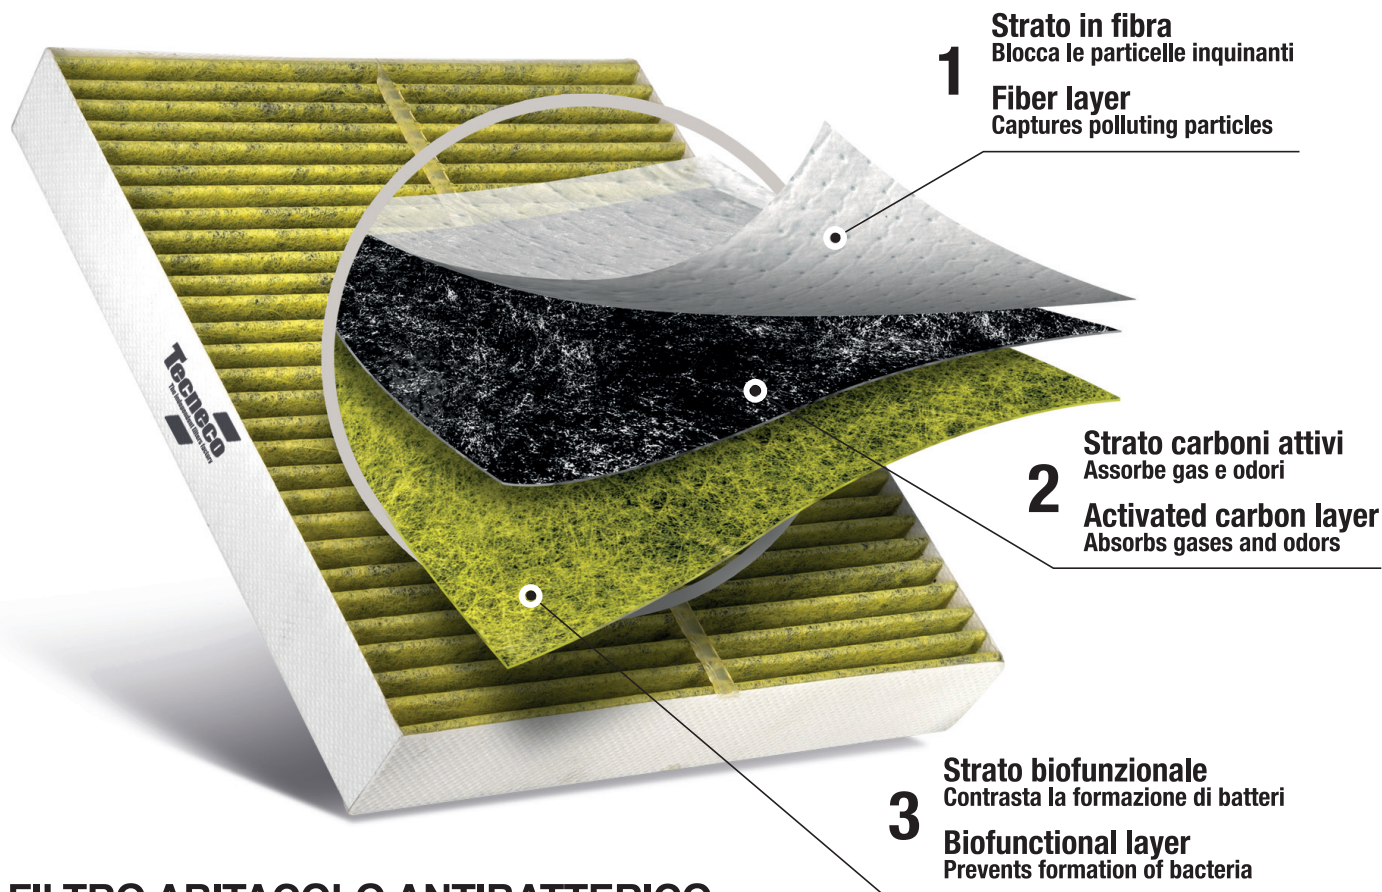

ADPlus

3 Stages cabin air filtration

- | | | |
|--|---|--|
| 1
Captures
polluting
particles | 2
Absorbs
gases and
odors | 3
Prevents
formation of
bacteria |
|--|---|--|

www.tecneco.com

Filtri abitacolo antibatterici multistrato Multilayer antibacterial cabin filters

FILTRO ABITACOLO ANTIBATTERICO MULTISTRATO

Oggi il filtro abitacolo ha una funzione importantissima perché direttamente collegato alla salute di guidatore e passeggeri. Qualità e affidabilità dei materiali utilizzati e performance di filtrazione sono alla base di un prodotto adeguato ed efficiente.

Da tempo **TECNECO** ha in gamma due diverse tipologie di filtri abitacolo, in **Fibra** capaci di bloccare e trattenere le particelle inquinanti disperse nell'aria e **Combinati con Carboni Attivi** che oltre a bloccare e trattenere gli inquinanti, grazie al loro strato di carboni attivi, sono in grado di assorbire gas e odori pericolosi per la salute di guidatore e passeggeri.

Nello specifico è lo strato **Biofunzionale in Fibra-Antimicrobica** che additivato con polifenoli naturali, cattura gli allergeni liberi e sottrae ai batteri e alle muffe il cibo necessario per la loro proliferazione, svolgendo così la sua funzione antibatterica.