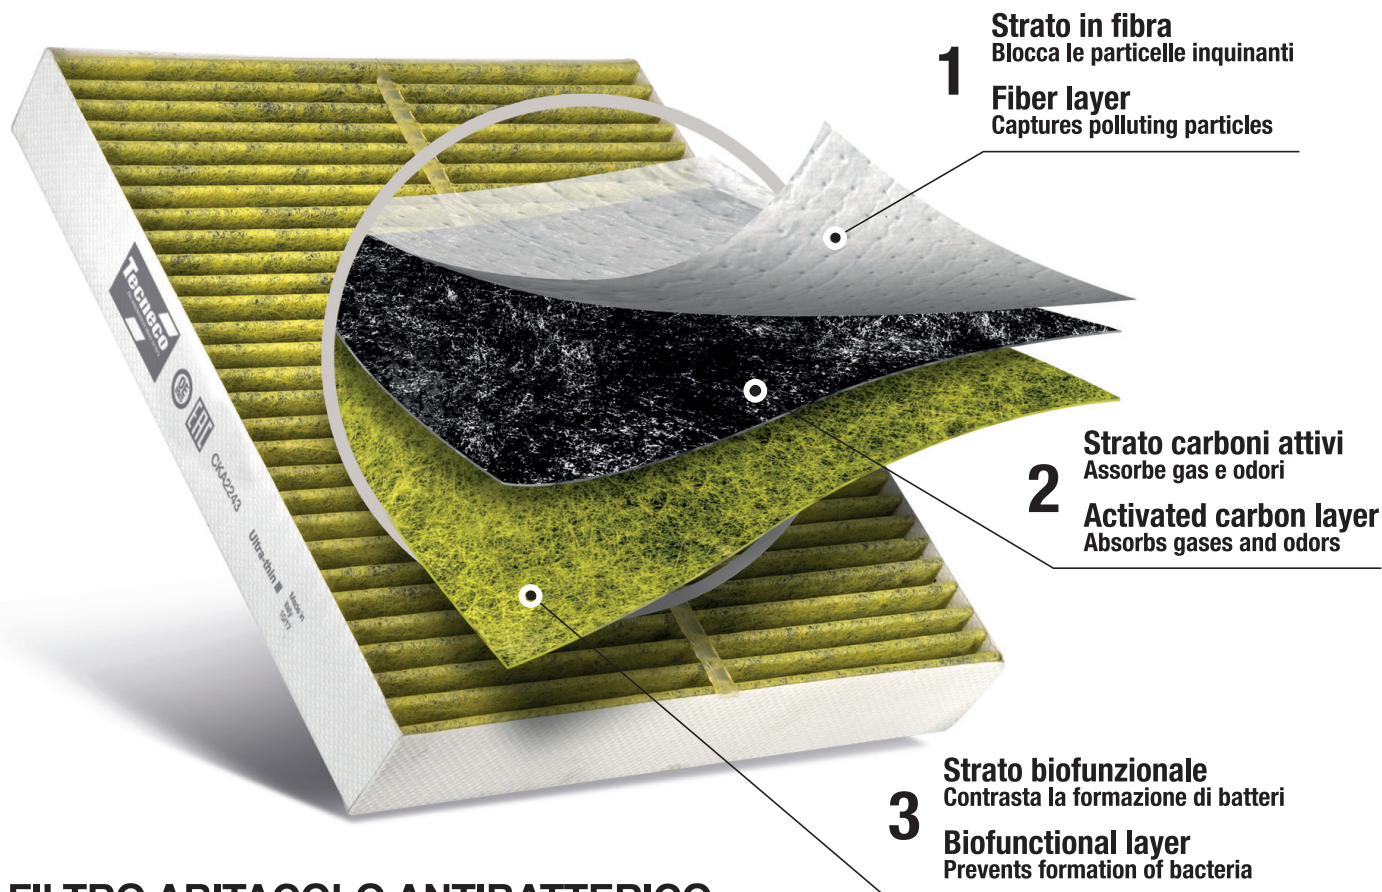

Tecneco
The independent filters factory

ADPlus
3 Stages cabin air filtration

**FILTRI ABITACOLO ANTIBATTERICI MULTISTRATO
MULTILAYER ANTIBACTERIAL CABIN FILTERS**

TECNECOFILTRATION

Filtri abitacolo antibatterici multistrato Multilayer antibacterial cabin filters

FILTRO ABITACOLO ANTIBATTERICO MULTISTRATO

Oggi il filtro abitacolo ha una funzione importantissima perché direttamente collegato alla salute di guidatore e passeggeri. Qualità e affidabilità dei materiali utilizzati e performance di filtrazione sono alla base di un prodotto adeguato ed efficiente.

Da tempo **TECNECO** ha in gamma due diverse tipologie di filtri abitacolo, in **Fibra** capaci di bloccare e trattenere le particelle inquinanti disperse nell'aria e **Combinati con Carboni Attivi** che oltre a bloccare e trattenere gli inquinanti, grazie al loro strato di carboni attivi, sono in grado di assorbire gas e odori pericolosi per la salute di guidatore e passeggeri.

Nello specifico è lo strato **Biofunzionale in Fibra-Antimicrobica** che additivato con polifenoli naturali, cattura gli allergeni liberi e sottrae ai batteri e alle muffe il cibo necessario per la loro proliferazione, svolgendo così la sua funzione antibatterica.